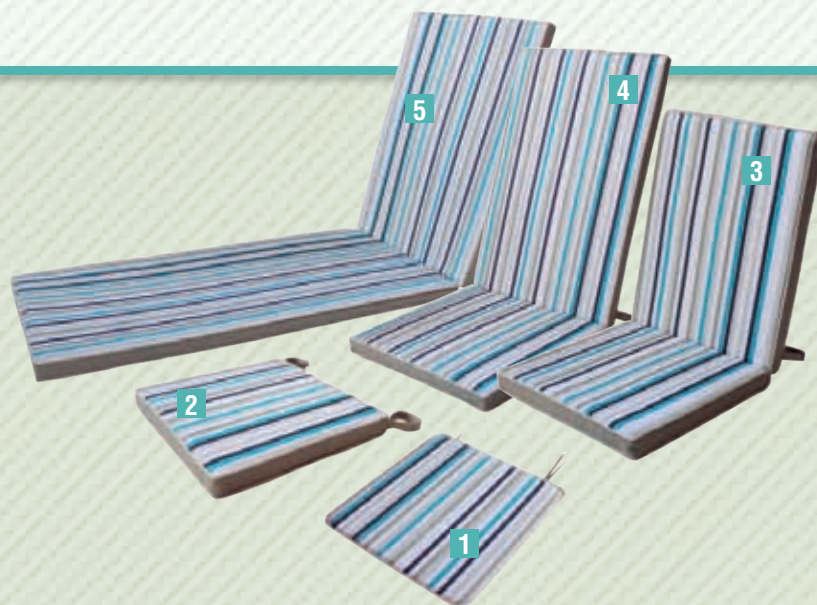

COJÍN AZUL/GRIS. JUINSA

Bolsa pvc con asas -100% poliéster tratamiento antilluvia.

- **1** Cód. 105709
  Silla. Con lazo. Medidas 38x38x2,5 cm. **4,50€**
- **2** Cód. 105710
  Silla. Con velcro. Medidas 38x38x4 cm. **6,50€**
- **3** Cód. 105711
  Respaldo bajo. Medidas 90x40x4cm. **16,95€**
- **4** Cód. 105712
  Respaldo alto. Medidas 123x48x4cm **24,95€**
- **5** Cód. 105713
  Tumbona. Medidas 190x55x4cm **41,95€**