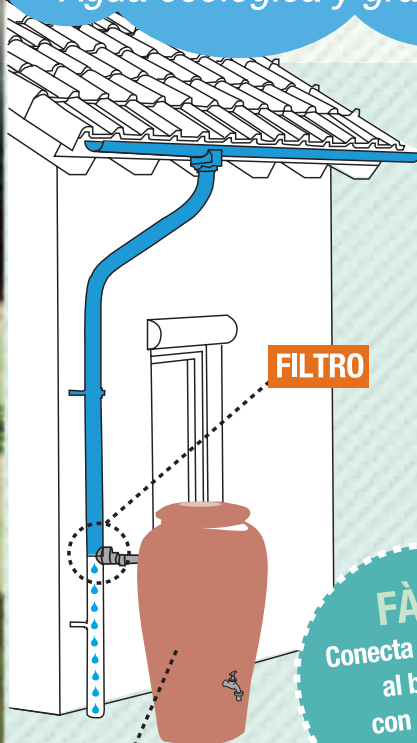

FILTRO

VER VIDEO

FÁCIL
Conecta el depósito al bajante con un filtro colector

DEPÓSITO