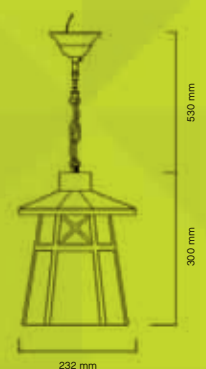

Cód. 99458
LÁMPARA DE TECHO LUCCA. NATUUR
Casquillo E27. estructura metálica. 4 caras

29,90€