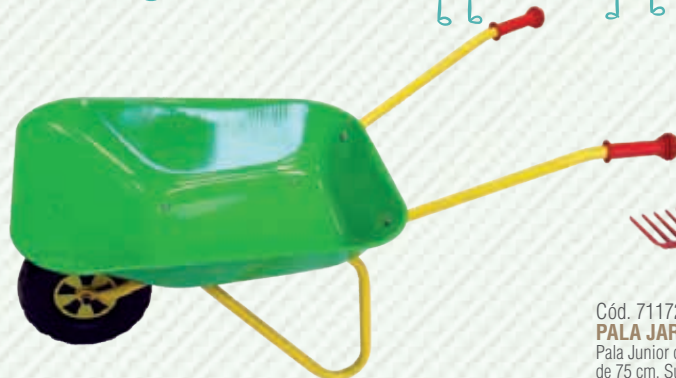

329€

Cód. 104066

Chapa galvanizada 0,25mm. Apertura puerta 138x162cm. Medidas exteriores 340x319x210cm. Medidas interiores 330x309x210cm. Color verde.

499€

es hora de jugar

Cód. 74757
MESA CON PARASOL + 2 SILLA
Compuesto de 2 sillas verdes con tubo de 13 mm de diámetro. Sistema de seguridad y apoya brazos de plástico. 1 mesa verde de 50x47cm. 1 parasol de 100 cm. De diámetro y 115 cm de altura.

29,95€

Cód. 71176
CARRETILLA JARDÍN PARA NIÑOS
ALTUNA
Carretilla para niños metálica

23,50€

Cód. 71172
PALA JARDÍN NIÑO. ALTUNA
Pala Junior con mango de madera. Con mango de 75 cm. Surtido de 5 colores.

9,50€

Cód. 71175
RASTRILLO JARDÍN NIÑOS. ALTUNA
Rastrillo Junior con mango de madera. Con mango de 75 cm. Surtido de 5 colores.

9,50€

Cód. 105733
MESA INFANTIL BAJA
GARDEN LIFE
Medidas 50 cm de diámetro x 49 cms de altura. Peso 1300 gr. Resina en color blanco