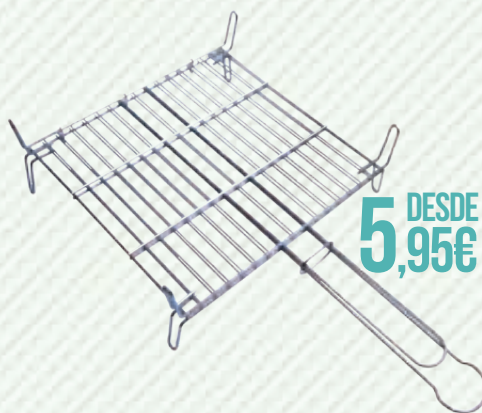

16,25€

Cód. 48733
PLANCHA ASADO HIERRO FUNDIDO. GARCIMA

Plancha de asar en hierro fundido sin tratamiento.. FABRICADA EN ESPAÑA. Ideal para cocinar "slow food". Mantiene el calor y lo distribuye de forma uniforme. Espectacular presencia en mesa. Medidas 24x43 cm.

21,50€

PLANCHA ASADO HIERRO FUNDIDO. GARCIMA
Plancha de asar en hierro fundido sin tratamiento.. Fabricada en España. Ideal para cocinar "slow food". Mantiene el calor y lo distribuye de forma uniforme. Espectacular presencia en mesa.

Cód. 48734
Medidas 42 cm de diámetro

28,50€

Cód. 75064
Medidas 52 cm de diámetro

56,25€

Al aire libre todo sabe mejor

PARRILLA ASAR DOBLE BELSEHER

Cincado Electrolytico según norma (CE) nº 1935/2004

Cód. 85216
Medidas: 25x30cm.