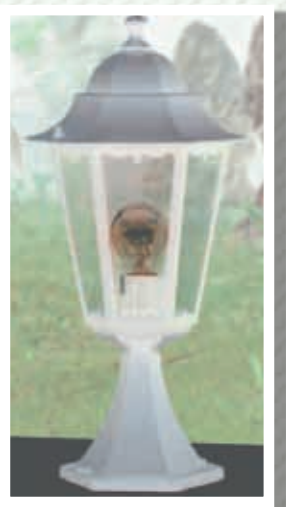

Cód. 63959
FAROL SOBREMURO ALUMINIO 6 CARAS
Potencia máxima 100w. IP44 y casquillo E27. Color blanco.

7,25€

10,95€