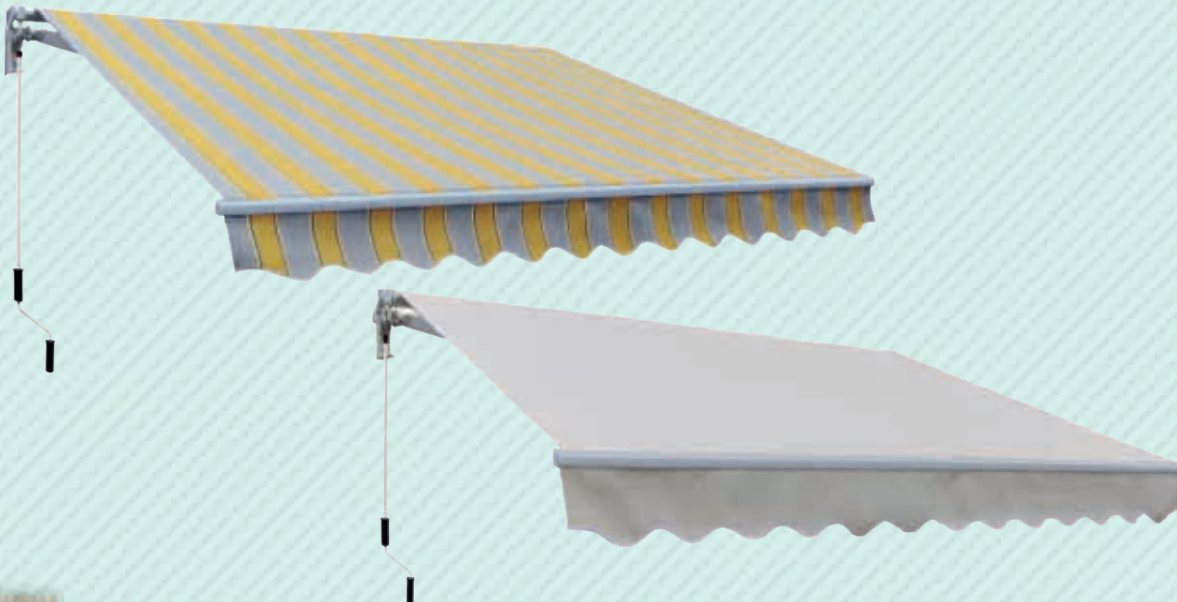

TOLDO SMARTSUN.
WOLDER BRICO
Fácil instalación, alta calidad, anti uv, resistente al agua. Color amarillo/blanco.

Cód. 105753
Medidas 400x250cm.
Color amarillo/blanco

229€

Cód. 105754
Medidas 400x250cm.
Color Crudo

Cód. 96123
Medidas 300x200cm
Color amarillo/blanco

169€

Cód. 99952
Medidas 300x200cm
Color Crudo