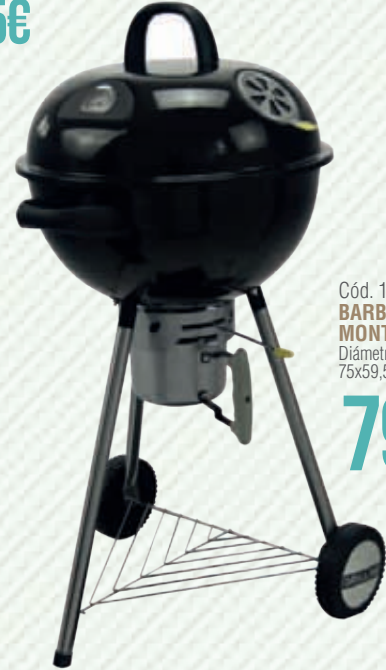

Barbacoa carbón 46cm. Cenicero esmaltado. Regulable en tres alturas. Bandeja inferior. Ruedas. Altura de cocción 70cm. Rejilla adicional para calentar alimentos. Color Negro.

28,95€

Cód. 105758
BARBACOA CARBÓN CON RUEDAS. JUINSA

Barbacoa carbón 58x40cm. Cenicero esmaltado. Regulable en tres alturas. Bandeja inferior. Ruedas. Altura de cocción 70cm. Rejilla adicional para calentar alimentos. Color Negro. Medidas:58x40cm

32,50€

Cód. 100163
BARBACOA DE CARBÓN MAJOR. GRILL ME

Diámetro 34,5cm. Medidas: 37x37x43cm

24,95€

Cód. 100164
BARBACOA DE CARBÓN CHICAGO. GRILL ME

Diámetro 43,5cm. Medidas 55x49,5x95cm

59,95€

Cód. 100165
BARBACOA DE CARBÓN MONTEGO. GRILL ME

Diámetro 53cm. Medidas: 75x59,5x109cm.

79,95€

Cód. 79532
BARBACOA RÚSTICA PARRILLA INOX Y BANDEJA DE MADERA. IMEX

Diámetro 34,5cm. Medidas: 37x37x43cm

79,95€

Cód. 105721
BARBACOA CARBÓN DANCOOK 7300. DANCOOK

2 mesitas de madera con certificación FSC. Esmalte antracita con teflón - superficie de mantenimiento, bandeja recubierta de aluminio resistente al calor. Rejilla robusta cromada de 6 mm, ajustable en cuatro posiciones. Barbacoa vertical utilizando el asador y el motor eléctrico