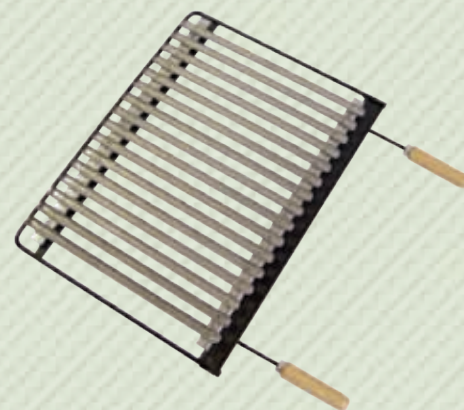

PARRILLA BARBACOA IMEX
Parrilla inox especial para barbacoas, con la característica que tiene bandeja para las grasas.

Cód. 87583
Medidas: 60x41cm.

Cód. 64261
Medidas 66x41cm.

Cód. 64262
Medidas: 71x41cm.

40,95€ DESDE